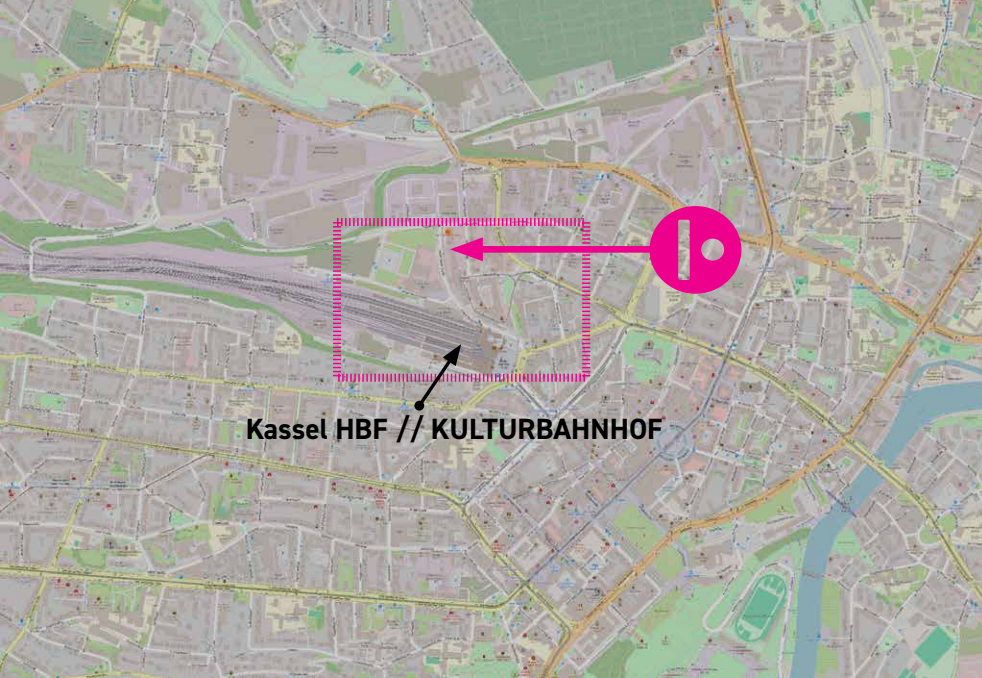

### Die Kulturfläche der Nachrichtenmeisterei

Die Kulturfläche der Nachrichtenmeisterei bietet temporären Raum für Kunstausstellungen, Live-Performances, Lesungen, Tagungen, Workshops und Konzerte.

Mit einer Größe von 500 Quadratmetern teilsanierter Industriehalle bietet die Kulturfläche ideale Bedingungen für unterschiedlichste Events. Die Halle hat eine Deckenhöhe von 3,40 Metern, und wird von einem Säulenraster unterbrochen. Aus der Vergangenheit als Papierlager verfügt die Fläche durchweg über Schwerlastböden. Direkt angrenzend an die Halle befindet sich ein 30 Quadratmeter großer Backstage-Raum sowie ein 25 Quadratmeter großer Vorraum mit Tresen. Die Zuwegung erfolgt über einen mitnutzbaren Hof mit ca. 700qm Fläche. Die Be- und Entladerampe des Eingangs kann zu einer Konzertbühne umfunktioniert werden.

Die zentrale Lage der Nachrichtenmeisterei in unmittelbarer Nähe des Hauptbahnhofs macht sie extrem leicht mit öffentlichen Verkehrsmitteln erreichbar. Fußläufig sind es von der Innenstadt zehn Minuten. Vom Hauptbahnhof sind es fünf Minuten gemütliches Schlendern. Zudem gibt es in der direkten Umgebung zahlreiche Parkmöglichkeiten für Autos, Fahrräder, Scooter und andere Fortbewegungsmittel.

# ONMKF

Die Kulturfläche der NACHRICHTENMEISTEREI

**NMKF**  
Die Kulturfläche der NACHRICHTENMEISTEREI

**Anschrift**

NACHRICHTENMEISTEREI  
Schillerstrasse 73  
D-34117 Kassel

GoogleMaps: 8FCQ+F9 Kassel

what3words: ///zweck.fackel.schwamm