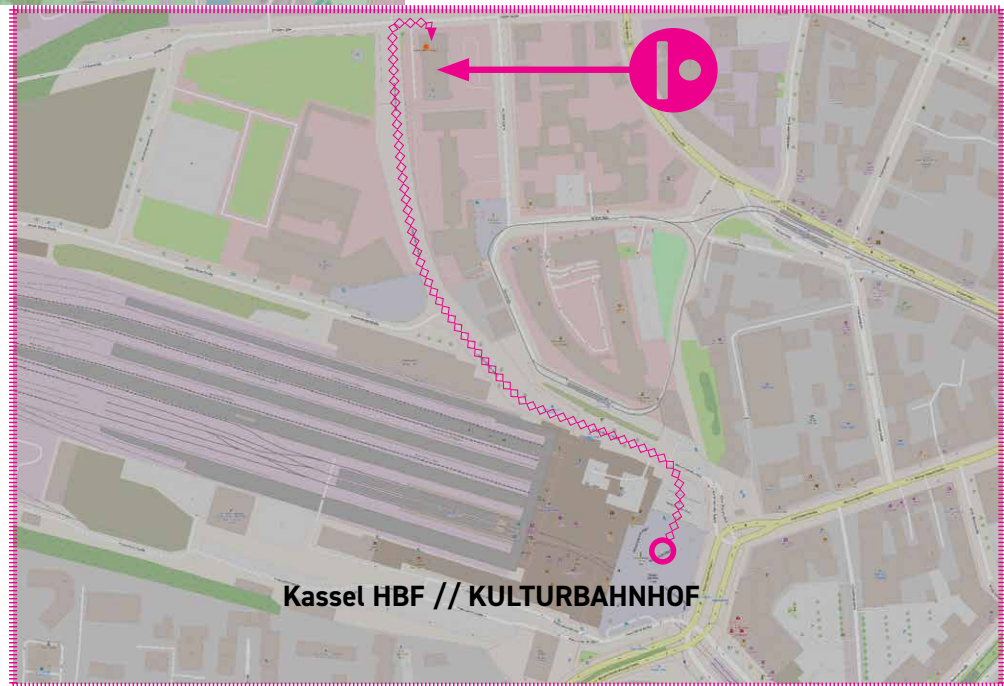

### Die Kulturfläche der Nachrichtenmeisterei

Die Kulturfläche der Nachrichtenmeisterei bietet temporären Raum für Kunstausstellungen, Live-Performances, Lesungen, Tagungen, Workshops und Konzerte.

Mit einer Größe von 500 Quadratmetern teilsanierter Industriehalle bietet die Kulturfläche ideale Bedingungen für unterschiedlichste Events. Die Halle hat eine Deckenhöhe von 3,40 Metern, und wird von einem Säulenraster unterbrochen. Aus der Vergangenheit als Papierlager verfügt die Fläche durchweg über Schwerlastböden. Direkt angrenzend an die Halle befindet sich ein 30 Quadratmeter großer Backstage-Raum sowie ein 25 Quadratmeter großer Vorraum mit Tresen. Die Zuwegung erfolgt über einen mitnutzbaren Hof mit ca. 700qm Fläche. Die Be- und Entladerampe des Eingangs kann zu einer Konzertbühne umfunktioniert werden.

Die zentrale Lage der Nachrichtenmeisterei in unmittelbarer Nähe des Hauptbahnhofs macht sie extrem leicht mit öffentlichen Verkehrsmitteln erreichbar. Fußläufig sind es von der Innenstadt zehn Minuten. Vom Hauptbahnhof sind es fünf Minuten gemütliches Schlendern. Zudem gibt es in der direkten Umgebung zahlreiche Parkmöglichkeiten für Autos, Fahrräder, Scooter und andere Fortbewegungsmittel.

# ONMKF

Die Kulturfläche der NACHRICHTENMEISTEREI

**NMKF**  
Die Kulturfläche der NACHRICHTENMEISTEREI

**Anschrift**

NACHRICHTENMEISTEREI  
Schillerstrasse 73  
D-34117 Kassel

GoogleMaps: 8FCQ+F9 Kassel

what3words: ///zweck.fackel.schwamm